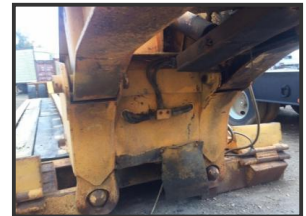

TRAIL KING ACTIVE

\$36,000.00

50 TON TRI AXLE- 25,000LBS. EMPTY WEIGHT

Product Details	
<i>Category/Type</i>	<i>Vehicles/Transportation</i>
<i>Make</i>	<i>TRAIL KING</i>
<i>Model</i>	<i>ACTIVE</i>
<i>Year</i>	<i>1993</i>
<i>Hours</i>	<i>-</i>